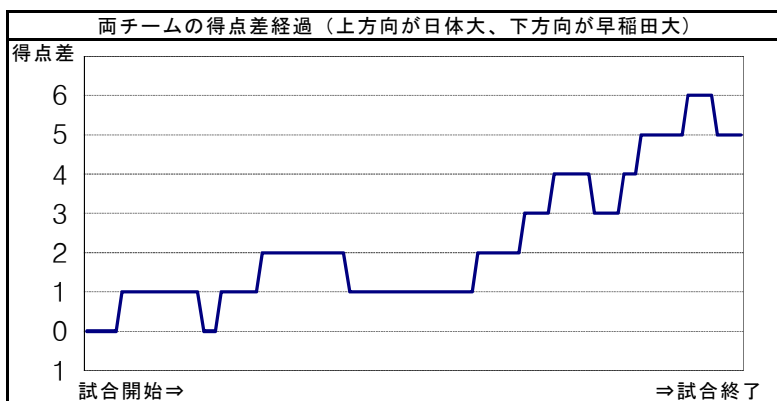

日体大	3	0	3	3
早稲田大	1	1	0	2

9
4

日体大			シュート数&得点数						合計	パーソナル ファール		
No	氏名	出場時間	ミドル シュート	5m シュート	フロッター シュート	カットイン シュート	カウンター アタック	パワー プレー		ペナルティ シュート	誘発	損失
1	福島 丈貴(3)	32:0										
②	近野 洋平(4)	21:42				1 0	2 1			3 1		
3	保崎 雅裕(4)	6:45						1 0		1 0		2
4	羽角 翔太(4)	5:36		1 0						1 0		
5	菅根 大樹(3)	17:24	1 1				1 0			2 1		2
6	荒木 健太(1)	9:34					3 0			3 0		
7	野村 卓哉(3)	16:40						2 1		2 1	2	
8	吉田 拓馬(2)	19:0					1 1			1 1		
9	荒井 陸(3)	27:8	3 2					2 0		5 2	4	
10	大野 佑斗(2)	25:56	3 1				1 1			4 2		1
11	飯田 純士(3)	20:31					1 0	1 0		2 0	1	2
12	足立 聖也(1)	21:44	1 0				1 1	1 0		3 1	2	1
13	行天 拓矢(2)	0:0										
チーム合計			8 4	1 0	3 0	1 0	7 4	7 1	0 0	27 9	9	8(0)

( ) 内はチームファール数

早稲田大			シュート数&得点数						合計	パーソナル ファール		
No	氏名	出場時間	ミドル シュート	5m シュート	フロッター シュート	カットイン シュート	カウンター アタック	パワー プレー		ペナルティ シュート	誘発	損失
1	高島 丈司(2)	32:0										
2	傅田 雅一(3)	0:0										
3	吉成 弘紀(3)	4:18										
4	小川 航(4)	1:24										1
5	木村 洋平(4)	0:0										
6	武田 望(4)	26:43									1	3
⑦	戸張 真寿(4)	32:0	2 1	1 0	1 0	2 1		3 0	1 1	10 3	1	
8	瀧川 峻也(3)	32:0	2 0	1 0						3 0	2	
9	深田 隼輔(3)	32:0			1 0					1 0	2	2
10	岩井 雄太郎(2)	5:17						1 0		1 0		
11	池水 勇太(1)	30:36	3 0			1 0	1 1	1 0		6 1	1	
12	深川 幹徳(2)	27:42	1 0					1 0		2 0	1	3
13	山田 留唯(2)	0:0										
チーム合計			8 1	2 0	2 0	3 1	1 1	6 0	1 1	23 4	8	9(0)

( ) 内はチームファール数

ゴールキーパーのシュートセーブ			ゴールに飛んだシュート数&ゴールキーパーセーブ数						合計	セーブ率	
No	氏名	出場時間	ミドル	5m	フロッター	カットイン	カウンター	パワー			ペナルティ
1	福島 丈貴(3)		4 3			2 1	1 0	2 2	1 0	10 6	60%
1	高島 丈司(2)		6 2		1 1	1 1	7 3	4 3		19 10	53%

日体大の攻撃プロフィール						計
	1P	2P	3P	4P		
攻撃回数	13	12	13	16		54
シュート数	6	7	8	6		27
得点	3	0	3	3		9

早稲田大の攻撃プロフィール						計
	1P	2P	3P	4P		
攻撃回数	18	12	13	12		55
シュート数	7	7	3	6		23
得点	1	1	0	2		4