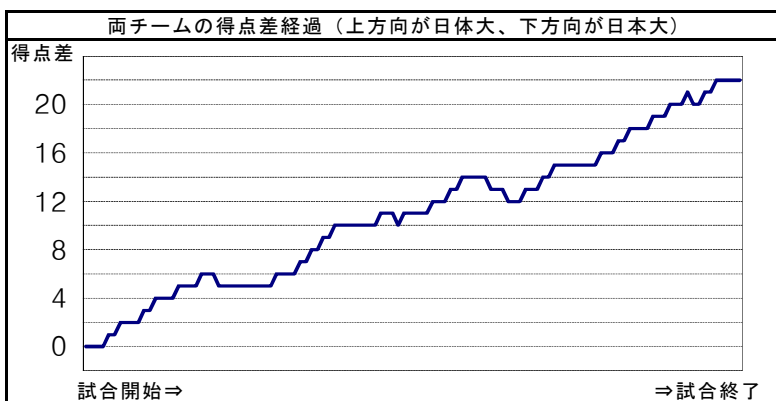

日体大	6	7	6	8
日本大	1	1	2	1

27
5

日体大			シュート数&得点数						パーソナル ファール			
No	氏名	出場時間	ミドル シュート	5m シュート	フロッター シュート	カットイン シュート	カウンター アタック	パワー プレー	ペナルティ シュート	合計	誘発	損失
1	福島 丈貴(3)	23:52										
②	近野 洋平(4)	17:21			1 0		2 1	1 1		4 2		1
3	高田 充(1)	14:21					1 0			1 0		
4	吉田 拓馬(2)	15:18				1 1			1 1	2 2	1	
5	菅根 大樹(3)	19:54					3 2			3 2		
6	荒木 健太(1)	11:18	1 0		1 1				1 0	3 1	2	1
7	野村 卓哉(3)	17:32					4 4	1 1		5 5	1	
8	坂本 洸樹(2)	16:57					4 2			4 2		1
9	荒井 陸(3)	21:43					4 4			4 4		
10	大野 佑斗(2)	15:53	1 0			1 1	1 1			3 2		
11	飯田 純士(3)	21:36					3 2			3 2		1
12	足立 聖也(1)	16:9				1 1	4 3	1 1		6 5	1	
13	行天 拓矢(2)	4:6										
チーム合計			2 0	0 0	2 1	2 2	27 20	4 3	1 1	38 27	5	4(0)

( ) 内はチームファール数

日本大			シュート数&得点数						パーソナル ファール			
No	氏名	出場時間	ミドル シュート	5m シュート	フロッター シュート	カットイン シュート	カウンター アタック	パワー プレー	ペナルティ シュート	合計	誘発	損失
1	兼信 玲基(4)	16:0										
②	今井 淳貴(4)	10:41						2 0		2 0		
3	森田 和(4)	8:0										
4	一木 駿也(2)	27:33			1 1	1 0				2 1		
5	山田 精太郎(1)	24:0	1 0	1 1					1 0	3 1	1	
6	深谷 周平(1)	10:7										
7	増田 喬介(3)	16:49					1 0			1 0		1
8	石谷 俊樹(3)	20:3	2 0		2 0	1 0	2 2		1 0	8 2	1	
9	福留 大吉(1)	11:57	1 0		1 0					2 0	1	1
10	池水 佑輔(3)	26:20	1 0							1 0		1
11	作田 健太郎(1)	10:37										2
12	松下 渉(3)	17:53					1 1			1 1	1	
13	若杉 健人(3)	16:0										
チーム合計			5 0	1 1	4 1	2 0	4 3	3 0	1 0	20 5	4	5(0)

( ) 内はチームファール数

ゴールキーパーのシュートセーブ			ゴールに飛んだシュート数&ゴールキーパーセーブ数						セーブ率		
No	氏名	出場時間	ミドル	5m	フロッター	カットイン	カウンター	パワー	ペナルティ	合計	セーブ率
1	福島 丈貴(3)		2 2	1 0	1 1	2 2	4 1	1 1	1 1	12 8	67%
13	行天 拓矢(2)				2 1			1 1		3 2	67%
1	兼信 玲基(4)		1 1				1 1	3 0	1 0	16 2	13%
13	若杉 健人(3)				2 1	2 0	13 3			17 4	24%

日体大の攻撃プロフィール					
	1P	2P	3P	4P	計
攻撃回数	14	13	14	14	55
シュート数	10	9	9	10	38
得点	6	7	6	8	27

日本大の攻撃プロフィール					
	1P	2P	3P	4P	計
攻撃回数	12	16	13	12	53
シュート数	5	6	5	4	20
得点	1	1	2	1	5