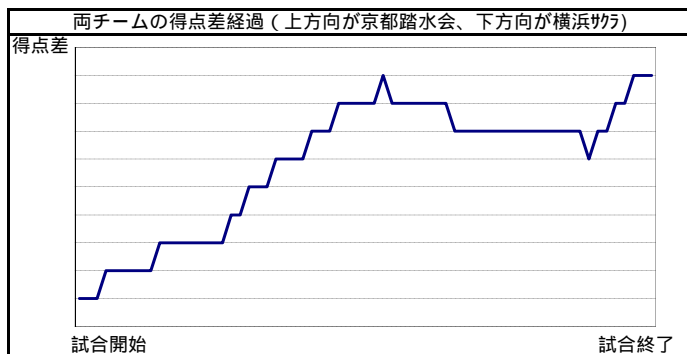

京都踏水会	2	5	1	3
横浜サクラ	0	0	2	1

11
3

03.29 ゲーム分析データ

京都踏水会		ミドル	5m	70-ター	シュート数&得点数		パワー	ペナルティ	合計	パーソナル	
No	氏名	シュート	シュート	シュート	カットイン	カウンター	プレー	シュート		誘発	損失
1	平井 友香子										
2	金澤 みなみ										
3	檀野 朱里				1	0			2		
4	角田 楓佳				1				1		
⑤	山本 瑛菜	3							3		
6	高見 十色	1							1		2
7	橋田 舞子	2			3	1			6	1	
8	四方 英理子									1	
9	中村 真海	1					2		3		
10	山本 奈緒子										
11											
12											
13											
14											
15											
チーム合計		7	0	0	5	2	2	0	16	2	2(0)

( ) 内はチームファール数

横浜サクラ		ミドル	5m	70-ター	シュート数&得点数		パワー	ペナルティ	合計	パーソナル	
No	氏名	シュート	シュート	シュート	カットイン	カウンター	プレー	シュート		誘発	損失
1	水谷 ひとみ										
2	木村 明日香	1							1		2
3	横山 結芽										
4	大川 さくら										
5	西山 風花	3		2			1		6		
6	飯田 鈴可	3	2	1				1	7	1	
7	高橋 里佳子										
8											
9											
10											
11											
12											
13	大竹 未紗									1	
14											
15											
チーム合計		7	2	3	0	0	1	1	14	2	2(0)

( ) 内はチームファール数

ゴールキーパーのシュートセーブ		ゴールに飛んだシュート数&ゴールキーパーセーブ数							合計	セーブ率
		ミドル	5m	70-ター	カットイン	カウンター	パワー	ペナルティ		
1	平井 友香子	4	1	2				1	8	63%
1	水谷 ひとみ	5			5	1	2		13	15%

京都踏水会の攻撃プロフィール

	1P	2P	3P	4P	計
攻撃回数	7	8	9	6	30
シュート数	5	6	2	3	16
得点	2	5	1	3	11

横浜サクラの攻撃プロフィール

	1P	2P	3P	4P	計
攻撃回数	7	8	9	7	31
シュート数	3	3	3	5	14
得点	0	0	2	1	3