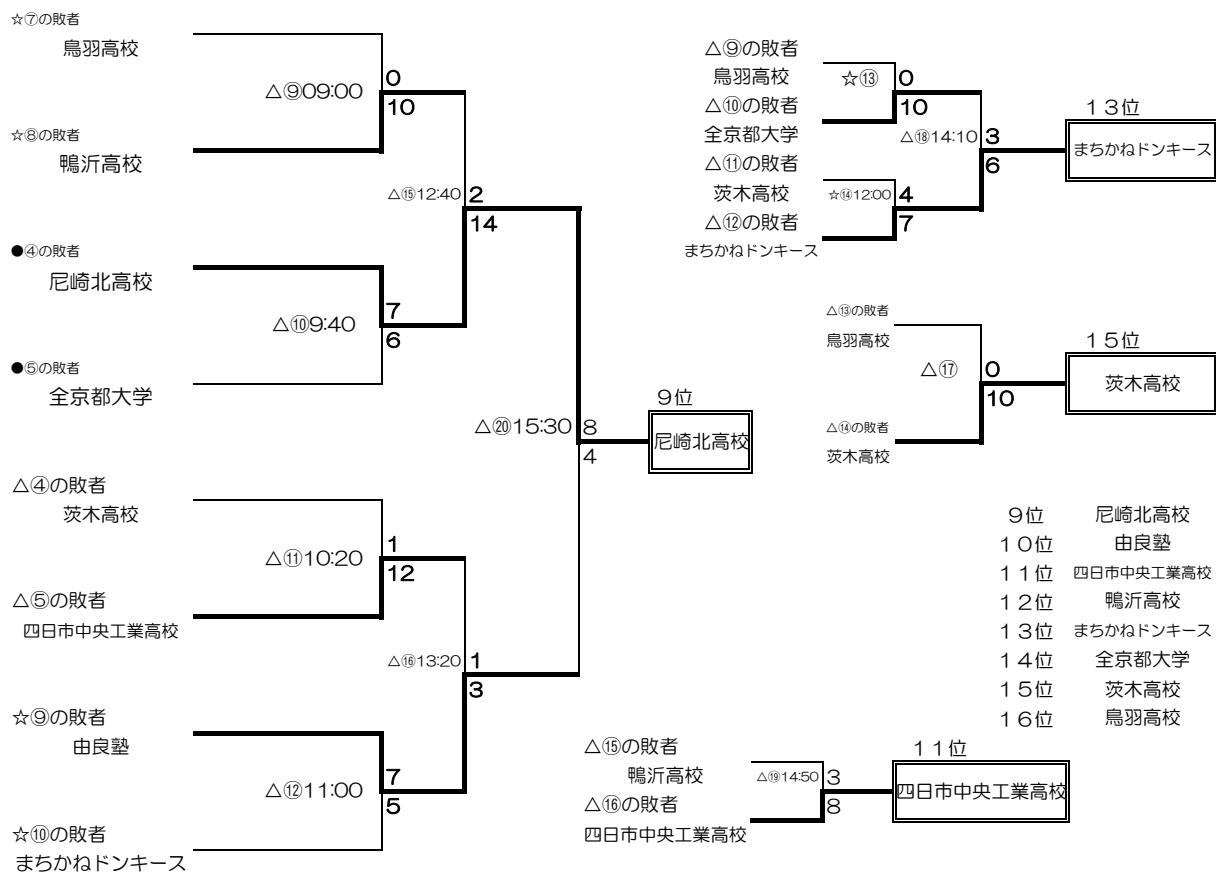

平成17年度関西選手権水泳競技大会水球競技

☆9～16位決定リーグは、すべて5分×4ピリオドで行います。

◎同点の場合は、サイドはそのまま3分後にサドンデスの延長戦を行います。

◎召集は1試合前の最終ピリオド開始後に行います。ただし、その日の第1試合と前の試合後1時間以上開く場合は、試合開始15分前に行います。

◎帽子は各チームで準備して下さい。(原則として対戦チーム番号が上位が白)

◎競技場内はすべて禁煙です。指定された場所、または会場外(校外)で喫煙して下さい。

◎発生したゴミは会場に捨てずに各自責任を持って持ち帰って下さい。

◎試合時間については、予定であり、前の試合終了次第行います。

対戦表

・帯同審判員の方どうぞよろしくお願ひします。

・勝ちチームの帯同審判員の方には、未決定試合の審判も依頼しますのでよろしくお願ひします。

1日目鳥羽会場

試合No	試合時間	対戦チーム					審判		セクレタリ・ゴール
		対戦相手	スコア	結果	対戦相手	スコア	審判	審判	
☆①	8:30	立命館大学	17	－	0	大阪市立大学	岩佐	藤原	鳥羽高校
☆②	9:20	大垣東高校	20	－	3	大谷	山部	酒井	☆①
☆③	10:10	PISCINA静岡	7	－	14	広島水球クラブ	白濱	北畑	☆②
☆④	11:00	まちかねドンキーズ	11	－	4	弦泳会	高山	大室	☆③
☆⑤	11:50	大阪市立大学	4	－	9	大谷		反保	☆④
☆⑥	12:25	PISCINA静岡	14	－	1	弦泳会			☆⑤
☆⑦	13:00	鳥羽高校	5	－	8	立命館			☆⑥
☆⑧	13:50	大垣東高校	16	－	4	鴨沂高校			☆⑦
☆⑨	14:40	由良塾	3	－	10	広島水球クラブ			☆⑧
☆⑩	15:30	まちかねドンキーズ	4	－	8	クラブナタシオキョウト	小原		☆⑨
☆⑪	16:20	立命館大学	12	－	5	大垣東高校			☆⑩
☆⑫	17:10	広島水球クラブ	8	－	9	クラブナタシオキョウト			☆⑪