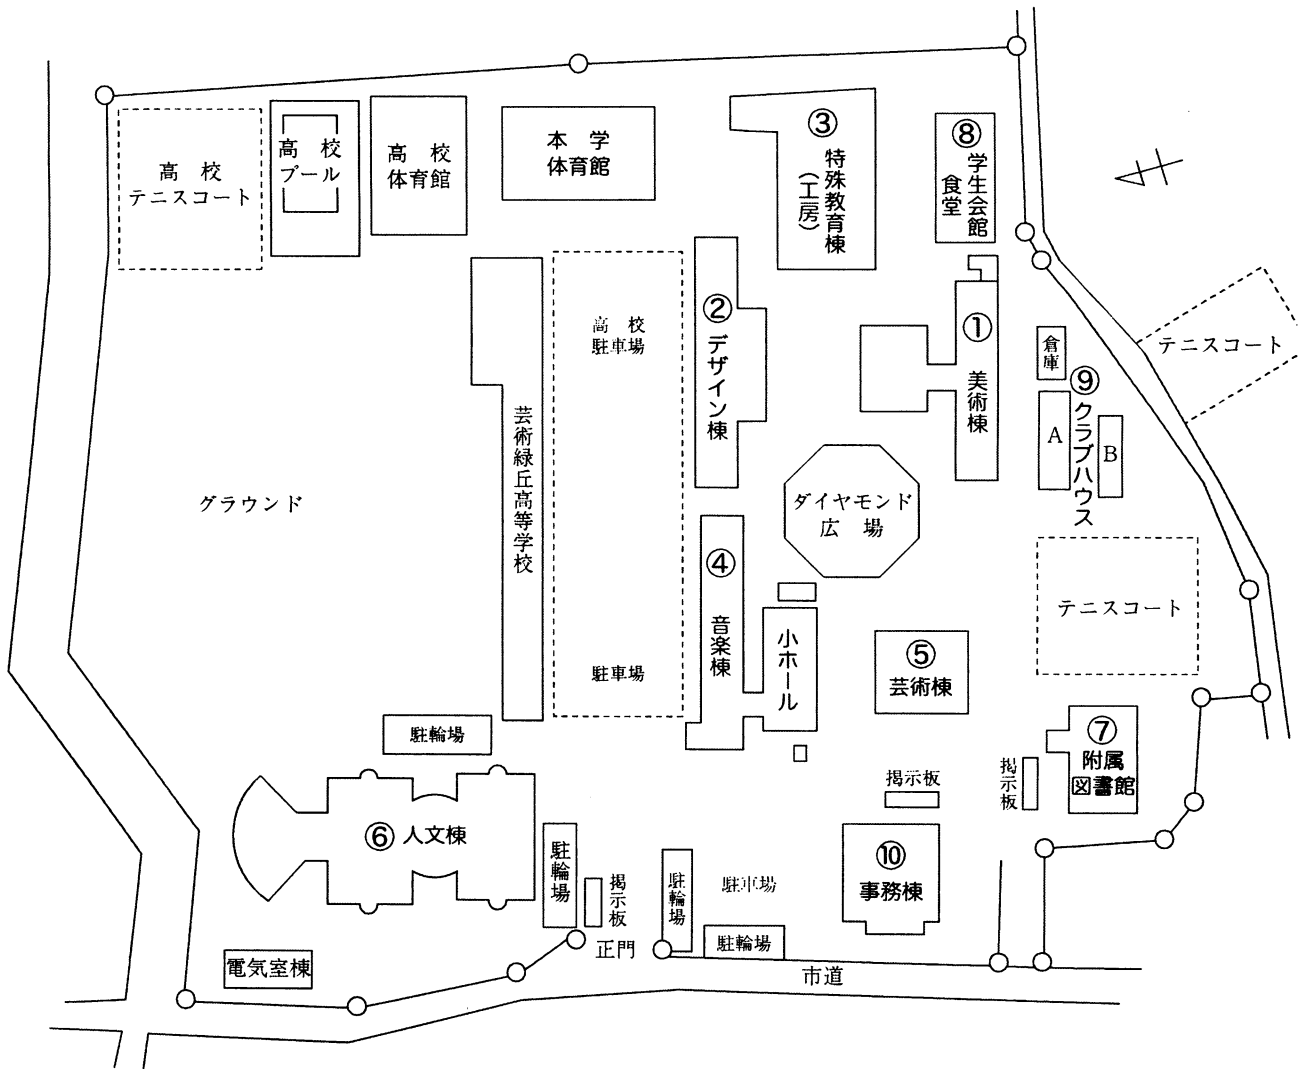

大分県

最寄駅 JR大分駅  
距離 1.7km

# キャンパスマップ

## 目次

- |             |            |
|-------------|------------|
| ①美術棟        | ⑥人文棟       |
| ②デザイン棟      | ⑦附属図書館     |
| ③特殊教育棟 (工場) | ⑧学生会館 (食堂) |
| ④音楽棟        | ⑨クラブハウス    |
| ⑤芸術棟        | ⑩事務棟       |