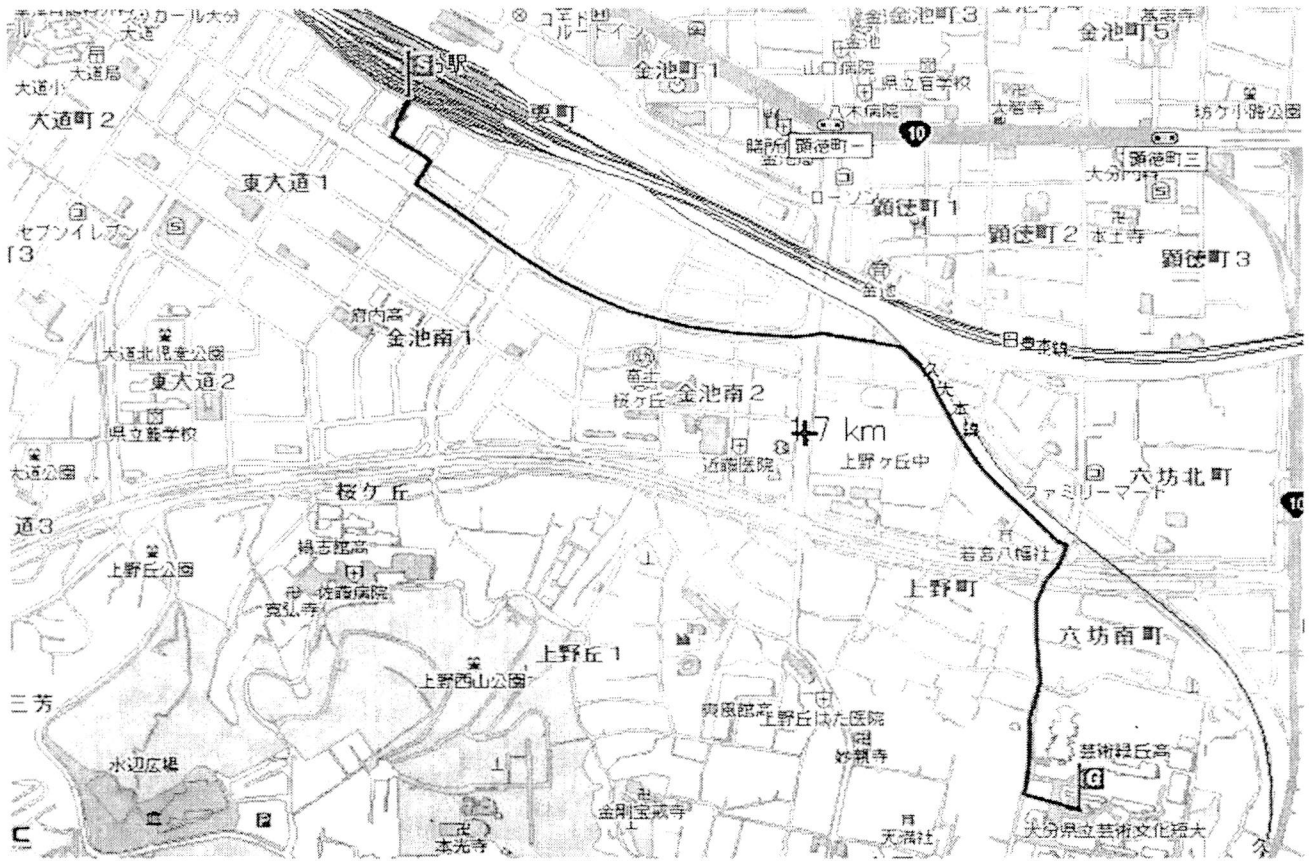

大分県

最寄駅 JR大分駅  
距離 1.7km

# キャンパスマップ